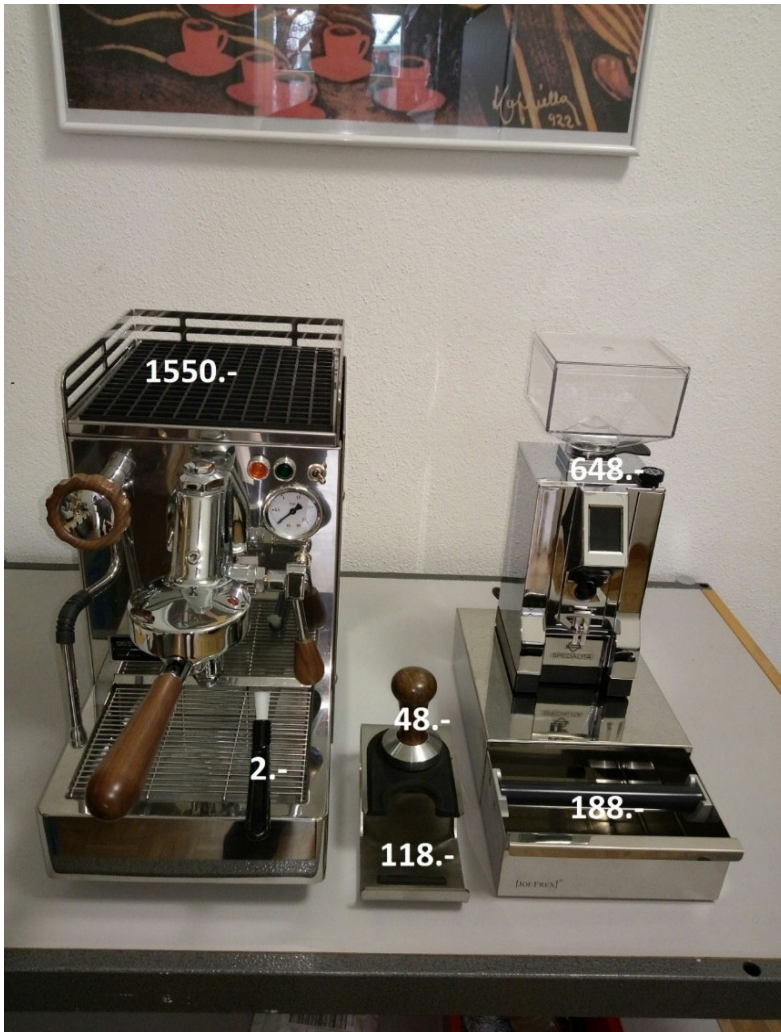

Hubacher Kaffeemaschinen AG

Für das Gastgewerbe & Haushalt

Hungerbühlstrasse 23

8500 Frauenfeld

Telefon +41 44 311 59 28

E-Mail info@hubacher-ag.ch

Elba II-Set GTs ready to use

Dieses Set beinhaltet, dass Ihr Kaffee von uns auf das Maschinenset abgestimmt wird und Sie somit per sofort Ihren perfekten Kaffee geniessen können.

Wenn Sie sich noch keinen eigenen Kaffee haben, beraten wir Sie gerne.

Das ganze Set wird Ihnen dann per Post zugesendet.

Nach Erhalt des Sets platzieren Sie bei sich das Maschinenset (siehe unser Foto).

Danach kontaktieren Sie uns per Telefon und wir geben Ihnen gerne Auskunft zur Inbetriebnahme.

Das Set beinhaltet eine Elba II Kaffeemaschine (2-Kreiser), eine Kaffeemühle Eureka Mignon Specialità 55 Direktmahler, einen Kaffeesatzbehälter in Chromstahl und eine hochwertige Tamperstation mit Tamper.

Verkaufspreis ganzes Set CHF 2434.00 inkl. MwSt.

(Ersparnis CHF 120.-) inklusive die Abstimmung des Maschinensets für den perfekten Kaffee per sofort!